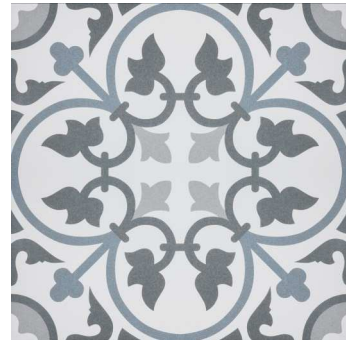

Elysee/Sorbonne

Elysee 59,3x59,3x1

Nour Noir
RE5907 ■ T149

Pedro Gris
RE5909 ■ T149

Sorbonne 59,3x59,3x1

Melanie
RS5968 ■ T149

Mias Noir
RS5969 ■ T149

Colette
RS5965 ■ T149