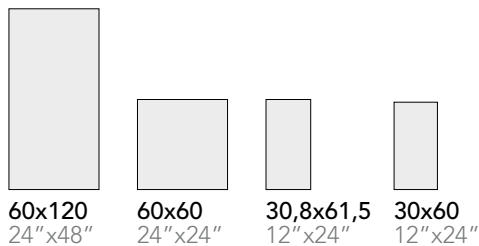

270x120
106" x 48"

120x120
48" x 48"

FORMATO SIZE		Tipologia Imballaggio	Ingombro	M ² / Pz	Kg/ Pz	Pz/ Pal.	M ² / Cassa	Kg/ Cassa
270x120	6 mm	CASSA	283x132x39	3,24	46,65	20	64,8	1040
270x120	6 mm	CAVALLETTO	280x75x155	3,24	46,65	40	129,6	2021

PIETRAGREY TAUPE

270x120
106" x 48" 

120x120
48" x 48" 

FORMATO SIZE		Tipologia Imballaggio	Ingombro	M ² / Pz	Kg/ Pz	Pz/ Pal.	M ² / Cassa	Kg/ Cassa
270x120	6 mm	CASSA	283x132x39	3,24	46,65	20	64,8	1040
270x120	6 mm	CAVALLETTO	280x75x155	3,24	46,65	40	129,6	2021

FORMATO SIZE		Tipologia Imballaggio	Ingombro	Pz/ Box	M ² / Box	Kg/ Box	Box/ Pal.	M ² / Pal	Kg/ Pal
120x120	9 mm	PALLET CON SPONDE	143,2x124x56,1	2	2,88	58,24	18	51,84	1100

LA COLLEZIONE DISPONE DI ALTRI FORMATI
 AVAILABLE ALSO IN MORE FORMATS
 LA COLLECTION COMPLÈTE DISPOSE DE PLUSIEURS FORMATS
 DIE KOLLEKTION UMFASST WEITERE FORMATE