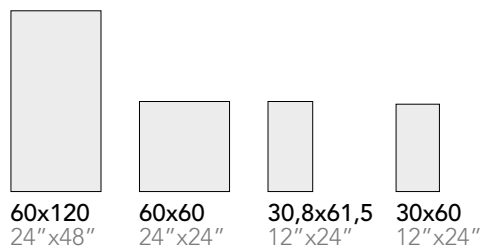

270x120
106" x 48"

120x120
48" x 48"

FORMATO SIZE		Tipologia Imballaggio	Ingombro	M ² / Pz	Kg/ Pz	Pz/ Pal.	M ² / Cassa	Kg/ Cassa
270x120	6 mm	CASSA	283x132x39	3,24	46,65	20	64,8	1040
270x120	6 mm	CAVALLETTO	280x75x155	3,24	46,65	40	129,6	2021

FORMATO SIZE		Tipologia Imballaggio	Ingombro	Pz/ Box	M ² / Box	Kg/ Box	Box/ Pal.	M ² / Pal	Kg/ Pal
120x120	9 mm	PALLET CON SPONDE	143,2x124x56,1	2	2,88	58,24	18	51,84	1100

LA COLLEZIONE DISPONE DI ALTRI FORMATI
 AVAILABLE ALSO IN MORE FORMATS
 LA COLLECTION COMPLÈTE DISPOSE DE PLUSIEURS FORMATS
 DIE KOLLEKTION UMFASST WEITERE FORMATE