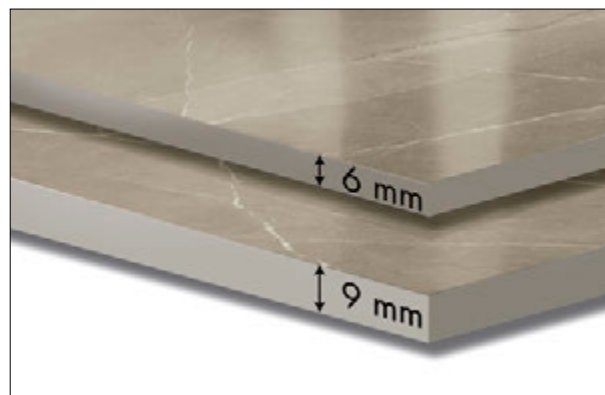

SPESSORE . THICKNESS . ÉPAISSEUR . STAERKE