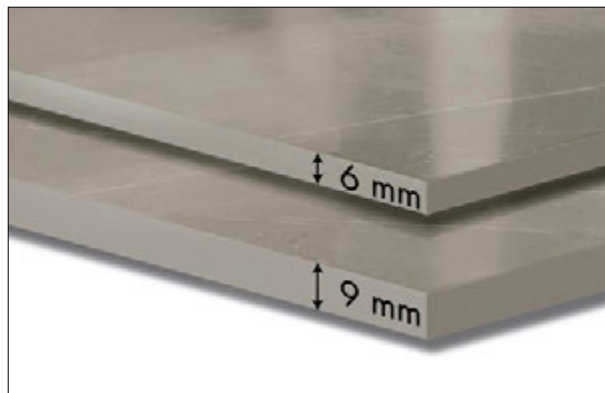

SPESSORE . THICKNESS . ÉPAISSEUR . STAERKE