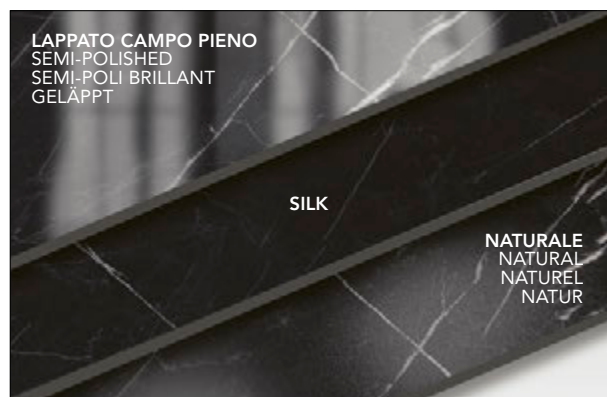

GRES PORCELLANATO COLORATO IN MASSA
PORCELAIN STONEWARE COLOURED IN BODY
GRÉS CÉRAMÉ COLORÉ DANS LA MASSE
DURCHGEFÄRBTES FEINSTEINZEUG

EKXTREME	LAPPATO CAMPO PIENO SEMI POLISHED SEMI-POLI BRILLANT GELÄPPT	NATURALE RETTIFICATO NATURAL RECTIFIED NATUREL RECTIFIÉ NATUR REKTIFIZIERT	SILK	SPESSORE THICKNESS ÉPAISSEUR STAERKE
324x163 . 127" x 64"	194,44	-	169,75	12 mm
320x160 . 126" x 63"	123,46	-	-	6 mm
270x120 . 106" x 48"	98,77	74,07	-	6 mm
180x80 . 71" x 32"	80,25	-	-	9 mm

I FORMATI 120x270, 121x270, 160x320 E 163x324, E I PRODOTTI CON "EFFETTO MARMO" HANNO IMPASTI COLORATI IN MASSA BIANCHI O NERI. PER TUTTI GLI ALTRI EFFETTI "CEMENTI, METALLI, PIETRE E LEGNI" E FORMATI, L'IMPASTO UTILIZZATO È COLORATO IN MASSA MACINATO A SECCO. THE SIZES 120x270, 160x320 AND 163x324, IN "MARBLE EFFECT" ARE MANUFACTURED USING A COLOURED WHITE OR BLACK BODY. FOR ALL THE OTHER "CEMENT, METALS, STONES AND WOODS LOOK" AND SIZES, THE BODY USED IS COLOURED IN DRY PRESSED MASS.

SUPERFICIE . SURFACE FINISH . SURFACE . OBERFLÄCHE