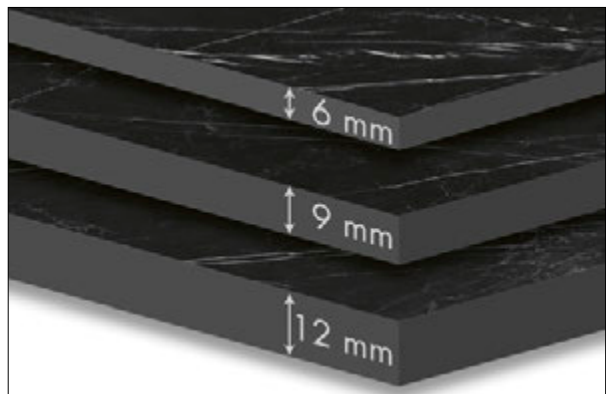

60x120
24" x 48"

GRES PORCELLANATO COLORATO IN MASSA
 PORCELAIN STONEWARE COLOURED IN BODY
 GRÉS CÉRAMÉ COLORÉ DANS LA MASSE
 DURCHGEFÄRBTES FEINSTEINZEUG

EKXTREME	LAPPATO CAMPO PIENO SEMI POLISHED SEMI-POLI BRILLANT GELÄPPT	NATURALE RETTIFICATO NATURAL RECTIFIED NATUREL RECTIFIÉ NATUR REKTIFIZIERT	SILK	SPESSORE THICKNESS ÉPAISSEUR STAERKE
324x163 . 127" x 64"	194,44	-	169,75	12 mm
320x160 . 126" x 63"	123,46	-	-	6 mm
270x120 . 106" x 48"	98,77	74,07	-	6 mm
180x80 . 71" x 32"	80,25	-	-	9 mm

I FORMATI 120x270, 121x270, 160x320 E 163x324, E I PRODOTTI CON "EFFETTO MARMO" HANNO IMPASTI COLORATI IN MASSA BIANCHI O NERI. PER TUTTI GLI ALTRI EFFETTI "CEMENTI, METALLI, PIETRE E LEGNI" E FORMATI, L'IMPASTO UTILIZZATO È COLORATO IN MASSA MACINATO A SECCO. THE SIZES 120x270, 160x320 AND 163x324, IN "MARBLE EFFECT" ARE MANUFACTURED USING A COLOURED WHITE OR BLACK BODY. FOR ALL THE OTHER "CEMENT, METALS, STONES AND WOODS LOOK" AND SIZES, THE BODY USED IS COLOURED IN DRY PRESSED MASS.

SUPERFICIE . SURFACE FINISH . SURFACE . OBERFLÄCHE

SPESSORE . THICKNESS . ÉPAISSEUR . STAERKE

EK ENERGIE KER	LAPPATO CAMPO PIENO SEMI POLISHED SEMI-POLI BRILLANT GELÄPPT	NATURALE RETTIFICATO NATURAL RECTIFIED NATUREL RECTIFIÉ NATUR REKTIFIZIERT	SPESSORE THICKNESS ÉPAISSEUR STAERKE
60x120 . 24" x 48"	58,64	44,75	9 mm