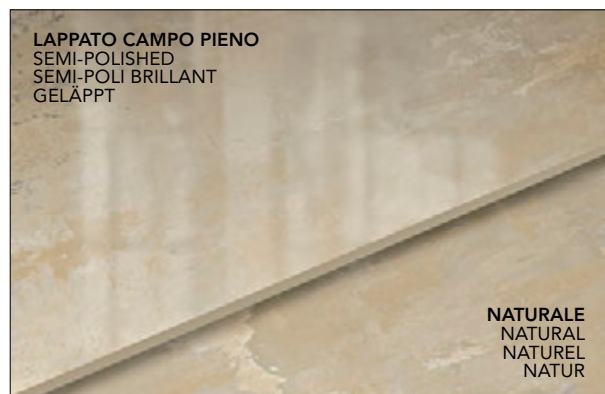

GRES PORCELLANATO COLORATO IN MASSA
PORCELAIN STONEWARE COLOURED IN BODY
GRÉS CÉRAMÉ COLORÉ DANS LA MASSE
DURCHGEFÄRBTES FEINSTEINZEUG

EKXTREME	LAPPATO CAMPO PIENO SEMI POLISHED SEMI-POLI BRILLANT GELÄPPT	NATURALE RETTIFICATO NATURAL RECTIFIED NATUREL RECTIFIÉ NATUR REKTIFIZIERT	SPESSORE THICKNESS ÉPAISSEUR STAERKE
320x160 . 126"x63"	123,46	-	6 mm
270x120 . 106"x48"	98,77	74,07	6 mm
270x120 . 106"x48" Decoro	-	86,42	6 mm

I FORMATI 120x270, 121x270, 160x320 E 163x324, E I PRODOTTI CON "EFFETTO MARMO" HANNO IMPASTI COLORATI IN MASSA BIANCHI O NERI. PER TUTTI GLI ALTRI EFFETTI "CEMENTI, METALLI, PIETRE E LEGNI" E FORMATI, L'IMPASTO UTILIZZATO È COLORATO IN MASSA MACINATO A SECCO. THE SIZES 120x270, 160x320 AND 163x324, IN "MARBLE EFFECT" ARE MANUFACTURED USING A COLOURED WHITE OR BLACK BODY. FOR ALL THE OTHER "CEMENT, METALS, STONES AND WOODS LOOK" AND SIZES, THE BODY USED IS COLOURED IN DRY PRESSED MASS.

SUPERFICIE . SURFACE FINISH . SURFACE . OBERFLÄCHE