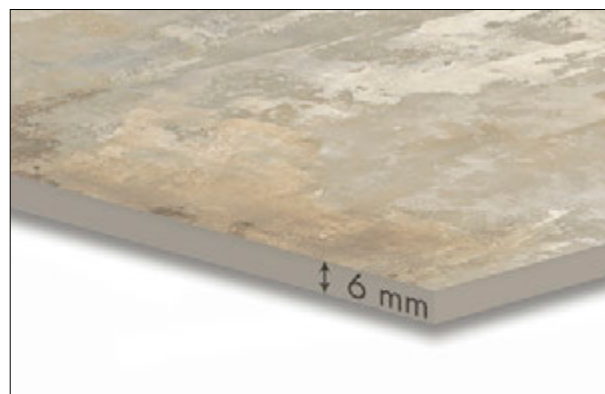

SPESSORE . THICKNESS . ÉPAISSEUR . STAERKE