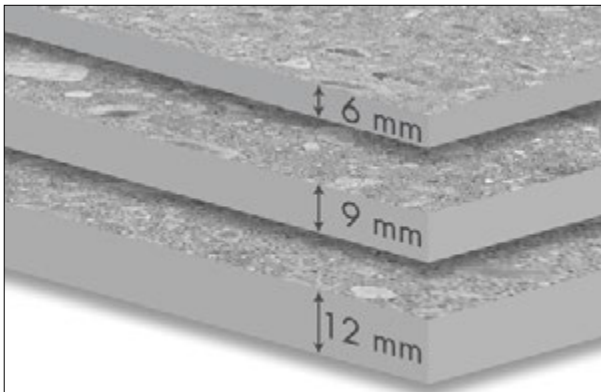

**GRES PORCELLANATO COLORATO IN MASSA**  
 PORCELAIN STONEWARE COLOURED IN BODY  
 GRÉS CÉRAME COLORÉ DANS LA MASSE  
 DURCHGEFÄRBTES FEINSTEINZEUG

<b>EKXTREME</b>	<b>LAPPATO CAMPO PIENO</b> SEMI POLISHED SEMI-POLI BRILLANT GELÄPPT	<b>NATURALE RETTIFICATO</b> NATURAL RECTIFIED NATUREL RECTIFIÉ NATUR REKTIFIZIERT	<b>SILK</b>	<b>SPESSORE</b> THICKNESS ÉPAISSEUR STAERKE
<b>324x163</b> . 127"x64"	-	-	169,75	12 mm
<b>270x120</b> . 106"x48"	-	74,07	-	6 mm
<b>120x120</b> . 48"x48"	-	58,64	-	9 mm

I FORMATI 120x270, 121x270, 160x320 E 163x324, E I PRODOTTI CON "EFFETTO MARMO" HANNO IMPASTI COLORATI IN MASSA BIANCHI O NERI. PER TUTTI GLI ALTRI EFFETTI "CEMENTI, METALLI, PIETRE E LEGNI" E FORMATI, L'IMPASTO UTILIZZATO È COLORATO IN MASSA MACINATO A SECCO. THE SIZES 120x270, 160x320 AND 163x324, IN "MARBLE EFFECT" ARE MANUFACTURED USING A COLOURED WHITE OR BLACK BODY. FOR ALL THE OTHER "CEMENT, METALS, STONES AND WOODS LOOK" AND SIZES, THE BODY USED IS COLOURED IN DRY PRESSED MASS.

**SUPERFICIE** . SURFACE FINISH . SURFACE . OBERFLÄCHE

**SPESSORE** . THICKNESS . ÉPAISSEUR . STAERKE

<b>EK</b> ENERGIE KER	<b>LAPPATO CAMPO PIENO</b> SEMI POLISHED SEMI-POLI BRILLANT GELÄPPT	<b>NATURALE RETTIFICATO</b> NATURAL RECTIFIED NATUREL RECTIFIÉ NATUR REKTIFIZIERT	<b>SPESSORE</b> THICKNESS ÉPAISSEUR STAERKE
<b>60x120</b> . 24"x48"	-	41,67	9 mm
<b>60x60</b> . 24"x24"	-	29,32	9 mm
<b>30x60</b> . 12"x24"	-	27,16	9 mm