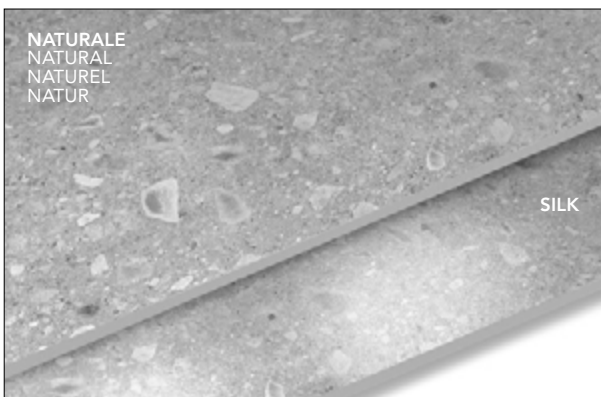

GRES PORCELLANATO COLORATO IN MASSA
PORCELAIN STONEWARE COLOURED IN BODY
GRÉS CÉRAME COLORÉ DANS LA MASSE
DURCHGEFÄRBTES FEINSTEINZEUG

EKXTREME	LAPPATO CAMPO PIENO SEMI POLISHED SEMI-POLI BRILLANT GELÄPPT	NATURALE RETTIFICATO NATURAL RECTIFIED NATUREL RECTIFIÉ NATUR REKTIFIZIERT	SILK	SPESSORE THICKNESS ÉPAISSEUR STAERKE
324x163 . 127"x64"	-	-	169,75	12 mm
270x120 . 106"x48"	-	74,07	-	6 mm
120x120 . 48"x48"	-	58,64	-	9 mm

I FORMATI 120x270, 121x270, 160x320 E 163x324, E I PRODOTTI CON "EFFETTO MARMO" HANNO IMPASTI COLORATI IN MASSA BIANCHI O NERI. PER TUTTI GLI ALTRI EFFETTI "CEMENTI, METALLI, PIETRE E LEGNI" E FORMATI, L'IMPASTO UTILIZZATO È COLORATO IN MASSA MACINATO A SECCO. THE SIZES 120x270, 160x320 AND 163x324, IN "MARBLE EFFECT" ARE MANUFACTURED USING A COLOURED WHITE OR BLACK BODY. FOR ALL THE OTHER "CEMENT, METALS, STONES AND WOODS LOOK" AND SIZES, THE BODY USED IS COLOURED IN DRY PRESSED MASS.

SUPERFICIE . SURFACE FINISH . SURFACE . OBERFLÄCHE