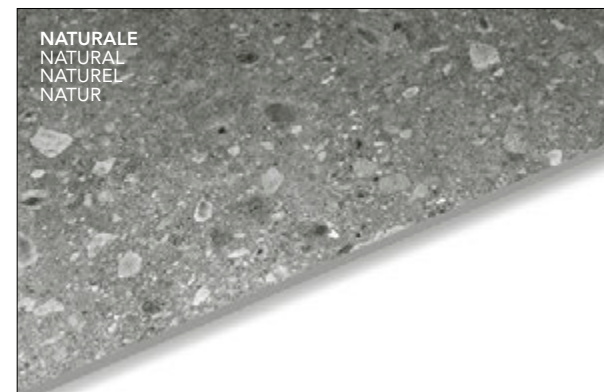

CEPPO DI GRÈ

R10

9 mm

V2

GRES PORCELLANATO COLORATO IN MASSA
PORCELAIN STONEWARE COLOURED IN BODY
GRÈS CÉRAME COLORÉ DANS LA MASSE
DURCHFÄRBTES FEINSTEINZEUG

EKXTREME

**LAPPATO
CAMPO PIENO**
SEMI POLISHED
SEMI-POLI BRILLANT
GELÄPPT

**NATURALE
RETTIFICATO**
NATURAL RECTIFIED
NATUREL RECTIFIÉ
NATUR REKTIFIZIERT

SPESSORE
THICKNESS
ÉPAISSEUR
STAERKE

120x120 . 48"x48"

-

58,64

9 mm

120x120
48"x48"

9
mm

FORMATO SIZE		Tipologia Imballaggio	Ingombro	Pz/ Box	M²/ Box	Kg/ Box	Box/ Pal.	M²/ Pal	Kg/ Pal
120x120	9 mm	PALLET CON SPONDE	143,2x124x56,1	2	2,88	58,24	18	51,84	1100

SUPERFICIE . SURFACE FINISH . SURFACE . OBERFLÄCHE

SPESSORE . THICKNESS . ÉPAISSEUR . STAERKE

LA COLLEZIONE DISPONE DI ALTRI FORMATI
AVAILABLE ALSO IN MORE FORMATS
LA COLLECTION COMPLÈTE DISPOSE DE PLUSIEURS FORMATS
DIE KOLLEKTION UMFASST WEITERE FORMATE

60x120
24"x48"

60x60
24"x24"

30x60
12"x24"

EK
ENERGIE KER

**LAPPATO
CAMPO PIENO**
SEMI POLISHED
SEMI-POLI BRILLANT
GELÄPPT

**NATURALE
RETTIFICATO**
NATURAL RECTIFIED
NATUREL RECTIFIÉ
NATUR REKTIFIZIERT

SPESSORE
THICKNESS
ÉPAISSEUR
STAERKE

60x120 . 24"x48"

-

41,67

9 mm

60x60 . 24"x24"

-

29,32

9 mm

30x60 . 12"x24"

-

27,16

9 mm