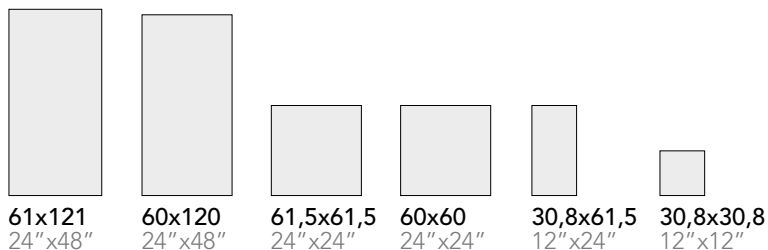

320x160
126"x63"

270x120
106"x48"

180x80
71"x32"

120x120
48"x48"

324x163
127"x64"

NON RETTIFICATO
NOT RECTIFIED
NON RECTIFIÉ
NICHT REKTIFIZIERT

270x121
106"x48"

121x121
48"x48"

FORMATO SIZE		Tipologia Imballaggio	Ingombro	M ² / Pz	Kg/ Pz	Pz/ Pal.	M ² / Cassa	Kg/ Cassa
324x163 LCP	12 mm	CASSA	172,6x343,2x36	5,28	145,50	8	42,24	1317
324x163 LCP	12 mm	CAVALLETTO	330x75x200	5,28	145,50	16	84,48	2517
324x163 SILK	12 mm	CASSA	172,6x343,2x36	5,28	145,50	8	42,24	1317
324x163 SILK	12 mm	CAVALLETTO	330x75x200	5,28	145,50	16	84,48	2517
320x160 LCP	6 mm	CASSA	172,6x343,2x36	5,12	78,13	16	81,92	1403
320x160 LCP	6 mm	CAVALLETTO	330x75x200	5,12	78,13	32	163,84	2690
270x120 LCP	6 mm	CASSA	283x132x39	3,24	46,65	20	64,8	1040
270x120 LCP	6 mm	CAVALLETTO	280x75x155	3,24	46,65	40	129,6	2021
270x121 RETT	6 mm	CASSA	283x132x39	3,27	46,65	20	65,4	1040
270x121 RETT	6 mm	CAVALLETTO	280x75x155	3,27	46,65	40	130,8	2021

FORMATO SIZE		Tipologia Imballaggio	Ingombro	Pz/ Box	M ² / Box	Kg/ Box	Box/ Pal.	M ² / Pal	Kg/ Pal
120x120 LCP	9 mm	PALLET CON SPONDE	143,2x124x56,1	2	2,88	58,24	18	51,84	1100
121x121 RETT	9 mm	PALLET CON SPONDE	143,2x124x56,1	2	2,92	58,24	18	52,56	1100
180x80	9 mm	PALLET CON SPONDE	188x97x58	2	2,88	58,06	18	51,84	1100

LA COLLEZIONE DISPONE DI ALTRI FORMATI
AVAILABLE ALSO IN MORE FORMATS
LA COLLECTION COMPLÈTE DISPOSE DE PLUSIEURS FORMATS
DIE KOLLEKTION UMFASST WEITERE FORMATE

61x121
24"x48"
60x120
24"x48"
61,5x61,5
24"x24"
60x60
24"x24"
30,8x61,5
12"x24"
30,8x30,8
12"x12"