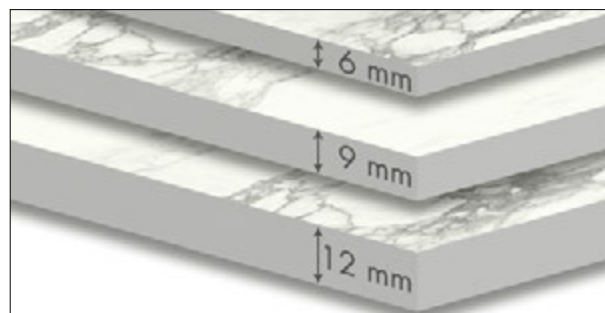

SPESSORE . THICKNESS . ÉPAISSEUR . STAERKE