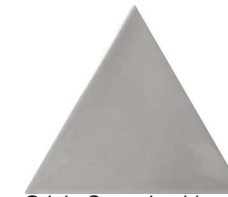

3Lati

13,2x11,4x0,9

Bianco Lucido
TRL101L ▲ T366

Grigio Chiaro Lucido
TRL102L ▲ T366

Grigio Medio Lucido
TRL103L ▲ T366

Grigio Scuro Lucido
TRL104L ▲ T366

Carta da Zucchero Lucido
TRL105L ▲ T366

Rosa Lucido
TRL106L ▲ T366

Acquamarina Lucido
TRL107L ▲ T366

Bronzo
TRL108L ▲ T380

Oro
TRL109L ▲ T380

Riflessi Acciaio*
TRL110L ▲ T380

3Lati	Besteleenheid	st./m ²	kg./m ²	m ² /pallet	Soort Tegel	Oppervlak
13,2x11,4x0,9	30 st./0,23m ²	130,4	15,95	28,98	Wandtegel	Glans, Gemêleerd

*De Riflessi Acciaio heeft een gecraquelleerd metaalglazuur.