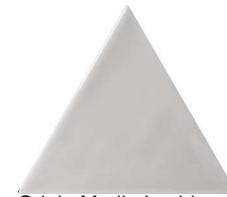

3Lati

13,2x11,4x0,9

Bianco Lucido
TRL101L ▲ T366

Grigio Chiaro Lucido
TRL102L ▲ T366

Grigio Medio Lucido
TRL103L ▲ T366

Grigio Scuro Lucido
TRL104L ▲ T366

Carta da Zucchero Lucido
TRL105L ▲ T366

Rosa Lucido
TRL106L ▲ T366

Acquamarina Lucido
TRL107L ▲ T366

Bronzo
TRL108L ▲ T380

Oro
TRL109L ▲ T380

Riflessi Acciaio*
TRL110L ▲ T380

3Lati	Besteleenheid	st./m ²	kg./m ²	m ² /pallet	Soort Tegel	Oppervlak
13,2x11,4x0,9	30 st./0,23m ²	130,4	15,95	28,98	Wandtegel	Glans, Gemêleerd

*De Riflessi Acciaio heeft een gecraquelleerd metaalglazuur.