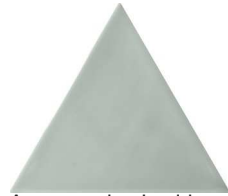

3Lati

13,2x11,4x0,9

Bianco Lucido
TRL101L ▲ T366

Grigio Chiaro Lucido
TRL102L ▲ T366

Grigio Medio Lucido
TRL103L ▲ T366

Grigio Scuro Lucido
TRL104L ▲ T366

Carta da Zucchero Lucido
TRL105L ▲ T366

Rosa Lucido
TRL106L ▲ T366

Acquamarina Lucido
TRL107L ▲ T366

Bronzo
TRL108L ▲ T380

Oro
TRL109L ▲ T380

Riflessi Acciaio*
TRL110L ▲ T380

3Lati	Besteleenheid	st./m ²	kg./m ²	m ² /pallet	Soort Tegel	Oppervlak
13,2x11,4x0,9	30 st./0,23m ²	130,4	15,95	28,98	Wandtegel	Glans, Gemêleerd

*De Riflessi Acciaio heeft een gecraquelleerd metaalglazuur.