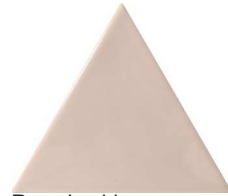

3Lati

13,2x11,4x0,9

Bianco Lucido
TRL101L ▲ T366

Grigio Chiaro Lucido
TRL102L ▲ T366

Grigio Medio Lucido
TRL103L ▲ T366

Grigio Scuro Lucido
TRL104L ▲ T366

Carta da Zucchero Lucido
TRL105L ▲ T366

Rosa Lucido
TRL106L ▲ T366

Acquamarina Lucido
TRL107L ▲ T366

Bronzo
TRL108L ▲ T380

Oro
TRL109L ▲ T380

Riflessi Acciaio*
TRL110L ▲ T380

3Lati	Besteleenheid	st./m ²	kg./m ²	m ² /pallet	Soort Tegel	Oppervlak
13,2x11,4x0,9	30 st./0,23m ²	130,4	15,95	28,98	Wandtegel	Glans, Gemêleerd

*De Riflessi Acciaio heeft een gecraquelleerd metaalglazuur.