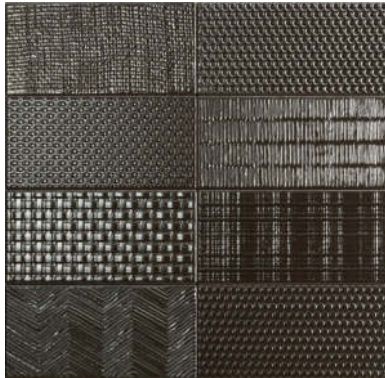

Metal

10x20x0,9

Black
TM2001 ■ T179

Copper
TM2002 ■ T179

Platinum
TM2003 ■ T179

Graffiti Black
TM2004 ■ T190

Graffiti Copper
TM2005 ■ T190

Graffiti Platinum
TM2006 ■ T190

10x40x0,9

Black
TM4001 ■ T179

Copper
TM4002 ■ T179

Platinum
TM4003 ■ T179

Decoro Carving Black
TM4004 ■ T190

Decoro Carving Copper
TM4005 ■ T190

Decoro Carving Platinum
TM4006 ■ T190

Metal	Besteleenheid	st./m ²	kg./m ²	m ² /pallet	Soort Tegel	Oppervlak
10x20x0,9	50 st./1 m ²	50	18	80	Wand	Glans
10x40x0,9	24 st./0,96 m ²	25	18	76,8	Wand	Glans

De Metal Graffiti 10x20 bestaat uit 8 verschillende reliëfs die willekeurig gemengd in de verpakking geleverd worden.
De Metal Graffiti 10x40 bestaat uit 5 verschillende reliëfs die willekeurig gemengd in de verpakking geleverd worden.