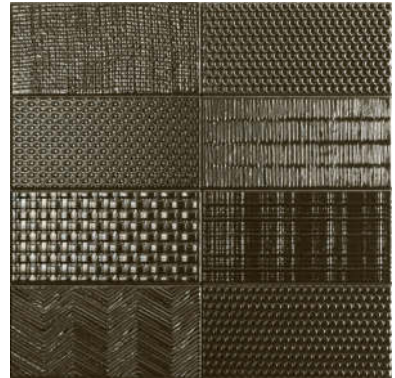

Metal

10x20x0,9

Black
TM2001 ■ T179

Copper
TM2002 ■ T179

Platinum
TM2003 ■ T179

Graffiti Black
TM2004 ■ T190

Graffiti Copper
TM2005 ■ T190

Graffiti Platinum
TM2006 ■ T190

10x40x0,9

Black
TM4001 ■ T179

Copper
TM4002 ■ T179

Platinum
TM4003 ■ T179

Decoro Carving Black
TM4004 ■ T190

Decoro Carving Copper
TM4005 ■ T190

Decoro Carving Platinum
TM4006 ■ T190

Metal	Besteleenheid	st./m ²	kg./m ²	m ² /pallet	Soort Tegel	Oppervlak
10x20x0,9	50 st./1 m ²	50	18	80	Wand	Glans
10x40x0,9	24 st./0,96 m ²	25	18	76,8	Wand	Glans

De Metal Graffiti 10x20 bestaat uit 8 verschillende reliëfs die willekeurig gemengd in de verpakking geleverd worden.
De Metal Graffiti 10x40 bestaat uit 5 verschillende reliëfs die willekeurig gemengd in de verpakking geleverd worden.